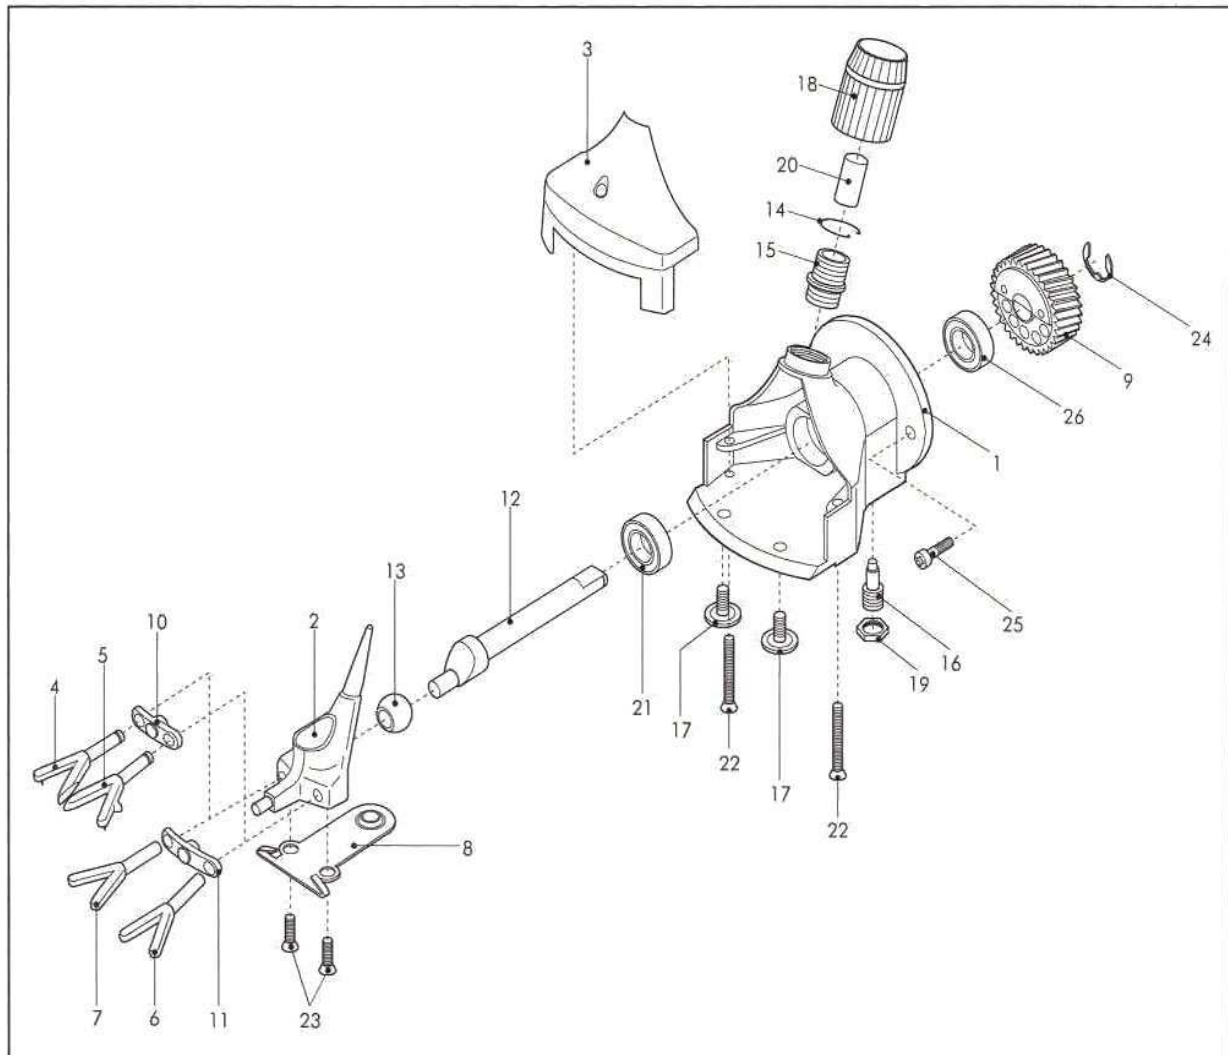

TETE TONDEUSE XTRA, VS84V ET 12V
SHEEP SHEAR HEAD XTRA. VS84V AND 12V

UKAL

Le monde de l'élevage