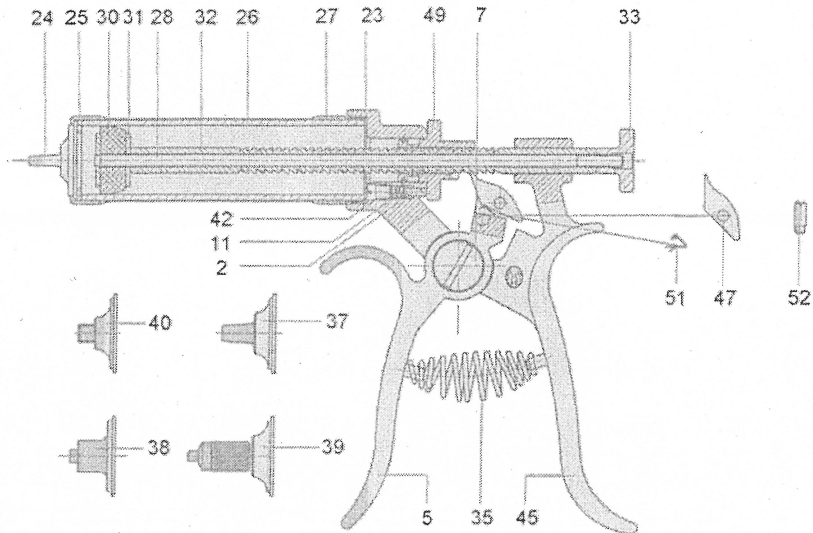

ROUX REVOLVER

10 ml 30 ml 50 ml

SPARE PARTS

PIÈCES DE RECHANGE

N°	English Desc.	Desc. en français	Code 10 ml	Code 30 ml	Code 50 ml
2					
5	Moving handle	Poignée mobile	9RX 5	9RX 5	9RX 5
7					
11					
23	Fiber washer	Joint de fibre		9RX 23	9RX 23
25	Rubber washer	Joint caoutchouc		9RX 25	9RX 25
26	Glass Barrel Roux	Cylindre en verre Roux	9RX 026 010	9RX 026 030	9RX 026 050
27					
28	Inside piston rod	Tige de piston intérieur	9RX 028 010	9RX 028 030	9RX 028 050
30	Piston Roux	Piston durite	9RX 030 010	9RX 030	9RX 030
31	Piston plat disk	Disque piston		9RX 031	9RX 031
32	Exterior piston rod	Tige de piston extérieur		9RX 032 030	9RX 032 050
33	Locking knob	Bouton de serrage	9RX 033	9RX 033	9RX 033
35	Spring Roux	Ressort de poignée	9RX 035	9RX 035	9RX 035
38	Luer lock tip	Embout luer lock	9RX 038	9RX 038	9RX 038
42	Screw	Vis	9RX 042	9RX 042	9RX 042
45					
47	Locker arm ratchet	Crochet de transport	9RX 047	9RX 047	9RX 047
49					
51	Ratchet spring	Ressot loquet	9RX 51	9RX 51	9RX 51
52	Ratchet screw	Vis pour crochet	9RX 52	9RX 52	9RX 52